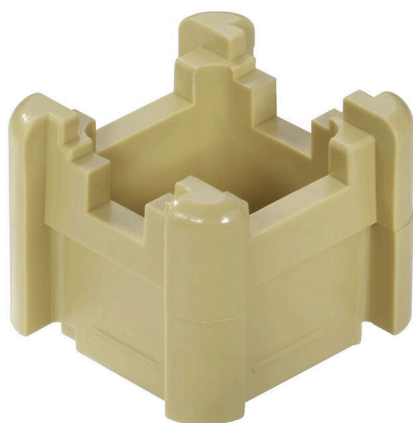

### Imagen de producto

Los numerosos accesorios de la gama Klippon® Connect están perfectamente adaptados entre sí hasta el más mínimo detalle. Esto facilita el montaje al tiempo que se cumplen las normas exigidas

### Datos generales para pedido

Versión	Soporte de la barra colectora, gris, 100 °C, Anchura: 24.5 mm, V-2, Poliamida 66, atornillado
Código	<a href="#">0401460000</a>
Tipo	SO SH1
GTIN (EAN)	4008190188092
Cantidad	20 Pieza