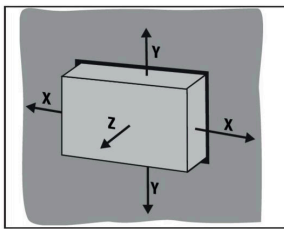

Montageabstände / Mounting distances