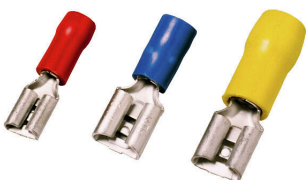

CRIMP-SET KONTAKTE

Weidmüller Interface GmbH & Co. KG
 Klingenbergstraße 26
 D-32758 Detmold
 Germany

Zubehör

www.weidmueller.com

Stiftkabelschuhe

Isolierte Stiftkabelverbinder aus PVC oder PC/PA

- Handelsübliche Ausführungen
- Nicht gelötet
- Mit konischem Einführtrichter

Allgemeine Bestelldaten

Art	LIP 6R14 V	Ausführung
Best.-Nr.	9200480000	Kabelschuh, Isolierter Kabelverbinder, 4 mm ² - 6 mm ² , gelb
GTIN (EAN)	4032248410323	
VPE	100 ST	

Ringkabelschuhe

Isolierte Ringkabelverbinder aus PVC

- Handelsübliche Ausführungen
- Nicht gelötet
- Mit konischem Einführtrichter

Allgemeine Bestelldaten

Art	LIR 2,5M5 V	Ausführung
Best.-Nr.	9200180000	Kabelschuh, Isolierter Kabelverbinder, 2,5 mm ² , 1,5 mm ² - 2,5 mm ²
GTIN (EAN)	4032248409808	
VPE	100 ST	

Flachsteckhülsen

Isolierte Flachsteckhülsen aus PVC mit Kupferhülse

- Handelsübliche Ausführungen
- Nicht gelötet
- Mit konischem Einführtrichter

Allgemeine Bestelldaten

Art	LIF 2,5F638 R	Ausführung
Best.-Nr.	9200560000	Kabelschuh, Isolierter Kabelverbinder, 2,5 mm ² , 1,5 mm ² - 2,5 mm ² , blau
GTIN (EAN)	4032248410408	
VPE	100 ST	