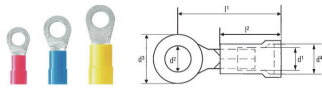

CRIMP-SET KONTAKTE

Weidmüller Interface GmbH & Co. KG
Klingenbergstraße 26
D-32758 Detmold
Germany

www.weidmueller.com

Zubehör

Allgemeine Bestelldaten

Art	H6.0/20D GE	Ausführung
Best.-Nr.	9019220000	Aderendhülse, Standard, 14 mm, 12 mm, gelb
GTIN (EAN)	4008190151607	
VPE	100 ST	

Ringkabelschuhe

Isolierte Ringkabelverbinder aus PVC

- Handelsübliche Ausführungen
- Nicht gelötet
- Mit konischem Einführtrichter

Allgemeine Bestelldaten

Art	LIR 6M6 V	Ausführung
Best.-Nr.	9200250000	Kabelschuh, Isolierter Kabelverbinder, 6 mm², 4 mm² - 6 mm²
GTIN (EAN)	4032248410071	
VPE	100 ST