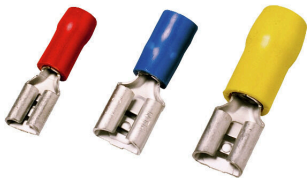

www.weidmueller.com

Zubehör

Allgemeine Bestelldaten

Art	LIR 1,5M4 V	Ausführung
Best.-Nr.	9200090000	Kabelschuh, Isolierter Kabelverbinder, 1,5 mm ² , 0,5 mm ² - 1,5 mm ²
GTIN (EAN)	4032248409853	
VPE	100 ST	

Allgemeine Bestelldaten

Art	KOFFER CARRY LITE 55	Ausführung
Best.-Nr.	9202000000	Werkzeuge, Leerbox / Koffer
GTIN (EAN)	4032248481231	
VPE	1 ST	

Flachsteckhülsen

Isolierte Flachsteckhülsen aus PVC mit Kupferhülse

- Handelsübliche Ausführungen
- Nicht gelötet
- Mit konischem Einführtrichter

Allgemeine Bestelldaten

Art	LIF 1,5F638 R	Ausführung
Best.-Nr.	9200540000	Kabelschuh, Isolierter Kabelverbinder, 1,5 mm ² , 0,5 mm ² - 1,5 mm ² , rot
GTIN (EAN)	4032248410385	
VPE	100 ST	