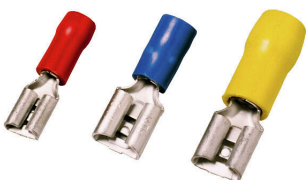

CRIMP-SET KONTAKTE

Weidmüller Interface GmbH & Co. KG
 Klingenbergstraße 26
 D-32758 Detmold
 Germany

Zubehör

www.weidmueller.com

Stiftkabelschuhe

Isolierte Stiftkabelverbinder aus PVC oder PC/PA

- Handelsübliche Ausführungen
- Nicht gelötet
- Mit konischem Einführtrichter

Allgemeine Bestelldaten

Art	LIP 6R14 V	Ausführung
Best.-Nr.	9200480000	Kabelschuh,Isolierter Kabelverbinder,4 mm ² - 6 mm ² ,gelb
GTIN (EAN)	4032248410323	
VPE	100 ST	

Ringkabelschuhe

Isolierte Ringkabelverbinder aus PVC

- Handelsübliche Ausführungen
- Nicht gelötet
- Mit konischem Einführtrichter

Allgemeine Bestelldaten

Art	LIR 2,5M5 V	Ausführung
Best.-Nr.	9200180000	Kabelschuh,Isolierter Kabelverbinder,2,5 mm ² ,1,5 mm ² - 2,5 mm ²
GTIN (EAN)	4032248409808	
VPE	100 ST	

Flachsteckhülsen

Isolierte Flachsteckhülsen aus PVC mit Kupferhülse

- Handelsübliche Ausführungen
- Nicht gelötet
- Mit konischem Einführtrichter

Allgemeine Bestelldaten

Art	LIF 2,5F638 R	Ausführung
Best.-Nr.	9200560000	Kabelschuh,Isolierter Kabelverbinder,2,5 mm ² ,1,5 mm ² - 2,5 mm ² ,blau
GTIN (EAN)	4032248410408	
VPE	100 ST	