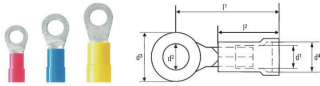

CRIMP-SET KONTAKTE

Weidmüller Interface GmbH & Co. KG
Klingenbergstraße 26
D-32758 Detmold
Germany

www.weidmueller.com

Zubehör

Allgemeine Bestelldaten

Art	H6.0/20D GE	Ausführung
Best.-Nr.	9019220000	Aderendhülse, Standard, 14 mm, 12 mm, gelb
GTIN (EAN)	4008190151607	
VPE	100 ST	

Ringkabelschuhe

Isolierte Ringkabelverbinder aus PVC

- Handelsübliche Ausführungen
- Nicht gelötet
- Mit konischem Einführtrichter

Allgemeine Bestelldaten

Art	LIR 6M6 V	Ausführung
Best.-Nr.	9200250000	Kabelschuh, Isolierter Kabelverbinder, 6 mm², 4 mm² - 6 mm²
GTIN (EAN)	4032248410071	
VPE	100 ST