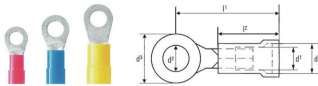

Ringkabelschuhe

Isolierte Ringkabelverbinder aus PVC

- Handelsübliche Ausführungen
- Nicht gelötet
- Mit konischem Einführtrichter

Allgemeine Bestelldaten

Art	LIR 1,5M5 V	Ausführung
Best.-Nr.	9200100000	Kabelschuh, Isolierter Kabelverbinder, 1,5 mm², 0,5 mm² - 1,5 mm²
GTIN (EAN)	4032248409860	
VPE	100 ST