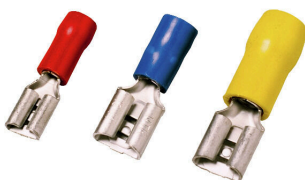

- Handelsübliche Ausführungen
- Nicht gelötet
- Mit konischem Einführtrichter

Allgemeine Bestelldaten

Art	LIF 1,5F638 R	Ausführung
Best.-Nr.	9200540000	Kabelschuh, Isolierter Kabelverbinder, 1,5 mm ² , 0,5 mm ² - 1,5 mm ² , rot
GTIN (EAN)	4032248410385	
VPE	100 ST	

Allgemeine Bestelldaten

Art	LIB 2,5B25 VF	Ausführung
Best.-Nr.	9200500000	Kabelschuh, Isolierter Kabelverbinder, 1,5 mm ² - 2,5 mm ² , blau
GTIN (EAN)	4032248410347	
VPE	100 ST	

Ringkabelschuhe

Isolierte Ringkabelverbinder aus PVC

- Handelsübliche Ausführungen
- Nicht gelötet
- Mit konischem Einführtrichter

Allgemeine Bestelldaten

Art	LIR 1,5M5 V	Ausführung
Best.-Nr.	9200100000	Kabelschuh, Isolierter Kabelverbinder, 1,5 mm ² , 0,5 mm ² - 1,5 mm ²
GTIN (EAN)	4032248409860	
VPE	100 ST	

Flachsteckhülsen

Isolierte Flachsteckhülsen aus PVC mit Kupferhülse

- Handelsübliche Ausführungen
- Nicht gelötet
- Mit konischem Einführtrichter

Allgemeine Bestelldaten

Art	LIF 1,5F288 R	Ausführung
Best.-Nr.	9200520000	Kabelschuh, Isolierter Kabelverbinder, 1,5 mm ² , 0,5 mm ² - 1,5 mm ² , rot
GTIN (EAN)	4032248410361	
VPE	100 ST	