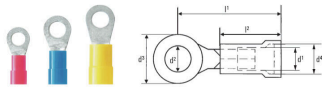

CRIMPSET PZ / CTI

Weidmüller Interface GmbH & Co. KG
Klingenbergstraße 26
D-32758 Detmold
Germany

www.weidmueller.com

Zubehör

Allgemeine Bestelldaten

Art	LIB 6B26 VF	Ausführung
Best.-Nr.	9200510000	Kabelschuh,Isolierter Kabelverbinder,4 mm² - 6 mm²,gelb
GTIN (EAN)	4032248410354	
VPE	100 ST	

Ringkabelschuhe

Isolierte Ringkabelverbinder aus PVC

- Handelsübliche Ausführungen
- Nicht gelötet
- Mit konischem Einführtrichter

Allgemeine Bestelldaten

Art	LIR 1,5M4 V	Ausführung
Best.-Nr.	9200090000	Kabelschuh,Isolierter Kabelverbinder,1,5 mm²,0,5 mm² - 1,5 mm²
GTIN (EAN)	4032248409853	
VPE	100 ST