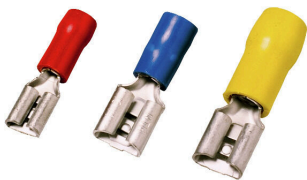

- Handelsübliche Ausführungen
- Nicht gelötet
- Mit konischem Einführtrichter

Allgemeine Bestelldaten

Art	LIP 1,5R12 V	Ausführung
Best.-Nr.	9200460000	Kabelschuh,Isolierter Kabelverbinder,0,5 mm ² - 1,5 mm ² ,rot
GTIN (EAN)	4032248410309	
VPE	100 ST	
Art	LIP 2,5R12 V	Ausführung
Best.-Nr.	9200470000	Kabelschuh,Isolierter Kabelverbinder,1,5 mm ² - 2,5 mm ² ,blau
GTIN (EAN)	4032248410316	
VPE	100 ST	

www.weidmueller.com

Zubehör

Allgemeine Bestelldaten

Art	LIB 6B26 VF	Ausführung
Best.-Nr.	9200510000	Kabelschuh,Isolierter Kabelverbinder,4 mm ² - 6 mm ² ,gelb
GTIN (EAN)	4032248410354	
VPE	100 ST	

Ringkabelschuhe

Isolierte Ringkabelverbinder aus PVC

- Handelsübliche Ausführungen
- Nicht gelötet
- Mit konischem Einführtrichter

Allgemeine Bestelldaten

Art	LIR 1,5M4 V	Ausführung
Best.-Nr.	9200090000	Kabelschuh,Isolierter Kabelverbinder,1,5 mm ² ,0,5 mm ² - 1,5 mm ²
GTIN (EAN)	4032248409853	
VPE	100 ST	

Flachsteckhülsen

Isolierte Flachsteckhülsen aus PVC mit Kupferhülse

- Handelsübliche Ausführungen
- Nicht gelötet
- Mit konischem Einführtrichter

Allgemeine Bestelldaten

Art	LIF 1,5F638 R	Ausführung
Best.-Nr.	9200540000	Kabelschuh,Isolierter Kabelverbinder,1,5 mm ² ,0,5 mm ² - 1,5 mm ² ,rot
GTIN (EAN)	4032248410385	
VPE	100 ST	