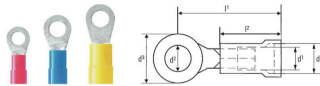

Ringkabelschuhe

Isolierte Ringkabelverbinder aus PVC

- Handelsübliche Ausführungen
- Nicht gelötet
- Mit konischem Einführtrichter

Allgemeine Bestelldaten

Art	LIR 1,5M5 V	Ausführung
Best.-Nr.	9200100000	Kabelschuh,Isolierter Kabelverbinder,1,5 mm²,0,5 mm² - 1,5 mm²
GTIN (EAN)	4032248409860	
VPE	100 ST