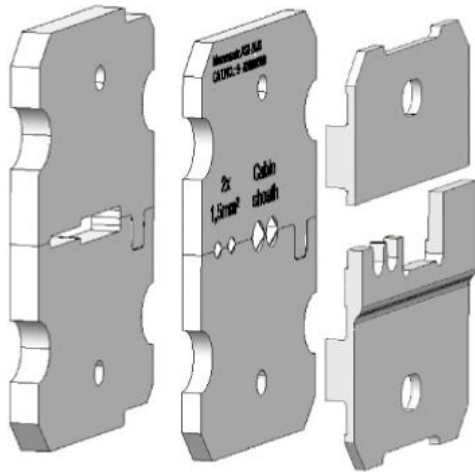

## AIE MULTI-STRIPAX ASI

**Weidmüller Interface GmbH & Co. KG**

Klingenbergstraße 26

D-32758 Detmold

Germany

[www.weidmueller.com](http://www.weidmueller.com)

- Für feindrätige und massive Leiter mit Spezial- Isolationswerkstoffen
- Hohe Abisolierqualität für die industrielle Anwendung (entsprechend Anforderung aus der Luftfahrt)
- Spezielle Formmesser ermöglichen das Abisolieren spezieller Leiterisolationen und Leiteraufbauten
- Abisolierlänge mit Anschlag einstellbar
- Hohe Flexibilität durch auswechselbare Abisoliereinheiten
- Hohe Wiederholgenauigkeit des Abisolierergebnisses
- Keine Beschädigung des Leiters
- Hohe Stabilität für lange Lebensdauer und hohe Verlässlichkeit
- Integrierte Schneidfunktion

### Allgemeine Bestelldaten

Ausführung	Insert
Best.-Nr.	<a href="#">9202300000</a>
Art	AIE MULTI-STRIPAX ASI
GTIN (EAN)	4032248486250
VPE	1 ST

**AIE MULTI-STRIPAX ASI**

**Weidmüller Interface GmbH & Co. KG**  
 Klingenbergstraße 26  
 D-32758 Detmold  
 Germany

www.weidmueller.com

**Technische Daten**

**Abmessungen und Gewichte**

Tiefe	30 mm	Tiefe (inch)	1.1811 inch
Höhe	3 mm	Höhe (inch)	0.1181 inch
Breite	41 mm	Breite (inch)	1.6142 inch
Länge	41 mm	Länge (inch)	1.6142 inch
Nettogewicht	67.76 g		

**Umweltanforderungen**

RoHS-Konformitätsstatus	Nicht betroffen
REACH SVHC	Lead 7439-92-1
SCIP	cf06c250-ed1e-4a45-9c1b-c5c8cbf13bf0

**Technische Daten**

Artikelbeschreibung	Abisoliereinheit für ASI Kabel
---------------------	-----------------------------------