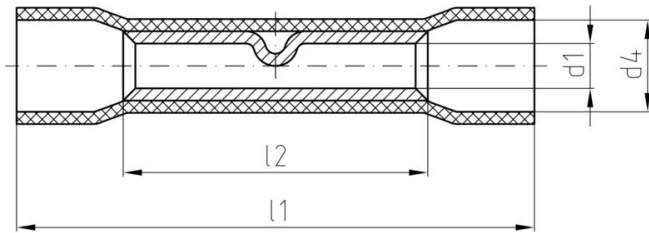

www.weidmueller.com

Technische Daten

Zulassungen

ROHS	Konform
------	---------

Abmessungen und Gewichte

Tiefe	8.3 mm	Tiefe (inch)	0.3268 inch
Breite	26 mm	Breite (inch)	1.0236 inch
Nettogewicht	2.15 g		

Umweltanforderungen

RoHS-Konformitätsstatus	Konform ohne Ausnahme
REACH SVHC	Keine SVHC über 0,1 Gew.-%

Technische Daten

Artikelbeschreibung	isolierter Stoßverbinder 6,0 mm ² L=26,0 mm
---------------------	---

Verbinder

Leiteranschlussquerschnitt, max.	6 mm ²	Leiteranschlussquerschnitt, min.	4 mm ²
Isolation	vorhanden	Dimension (Stiftlänge)	26 mm
Dimension	26.0 mm	Material/Kunststoff	PVC
Kennfarbe	gelb	Kunststoffkragendurchmesser (D)	6 mm

Klassifikationen

ETIM 8.0	EC001059	ETIM 9.0	EC001059
ETIM 10.0	EC001059	ECLASS 14.0	27-40-02-12
ECLASS 15.0	27-40-02-12		

Zeichnungen

Crimping tools

Crimpwerkzeuge für isolierte Verbinder
Kabelschuhe, Stiftkabelschuhe, Parallel- und
Serienverbinder und Steckverbinder

- Zwangssperre garantiert Qualitätscrimp
- Entriegelungsmöglichkeit bei eventueller Fehlbedienung
- Mit Anschlag zum exakten Positionieren der Kontakte
- Geprüft nach DIN EN 60352 T.2

Allgemeine Bestelldaten