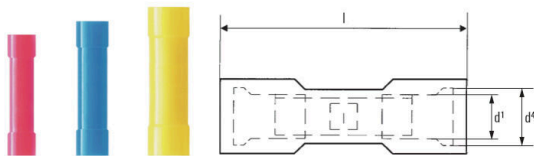

LIB 6B26 VF

Weidmüller Interface GmbH & Co. KG

Klingenbergstraße 26

D-32758 Detmold

Germany

www.weidmueller.com

Voll isolierte Stoßverbinder aus PVC oder PC/PA

- Handelsübliche Ausführungen
- Nicht gelötet

Allgemeine Bestelldaten

Ausführung	Kabelschuh, Isolierter Kabelverbinder, 4 mm ² - 6 mm ² , gelb
Best.-Nr.	9200510000
Art	LIB 6B26 VF
GTIN (EAN)	40322484 10354
VPE	100 ST

LIB 6B26 VF

Weidmüller Interface GmbH & Co. KG
 Klingenbergstraße 26
 D-32758 Detmold
 Germany

www.weidmueller.com

Technische Daten

Zulassungen

ROHS	Konform
------	---------

Abmessungen und Gewichte

Tiefe	8.3 mm	Tiefe (inch)	0.3268 inch
Breite	26 mm	Breite (inch)	1.0236 inch
Nettogewicht	2.15 g		

Umweltanforderungen

RoHS-Konformitätsstatus	Konform ohne Ausnahme
REACH SVHC	Keine SVHC über 0,1 Gew.-%

Technische Daten

Artikelbeschreibung	isolierter Stoßverbinder 6,0 mm ² L=26,0 mm
---------------------	---

Verbinder

Leiteranschlussquerschnitt, max.	6 mm ²	Leiteranschlussquerschnitt, min.	4 mm ²
Isolation	vorhanden	Dimension (Stiftlänge)	26 mm
Dimension	26.0 mm	Material/Kunststoff	PVC
Kennfarbe	gelb	Kunststoffkragendurchmesser (D)	6 mm