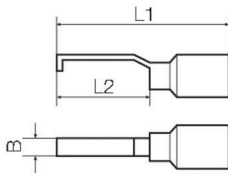

HOOKBLA 0,25-1,5 SW

Weidmüller Interface GmbH & Co. KG

Klingenbergstraße 26

D-32758 Detmold

Germany

www.weidmueller.com

Die Verwendung von isolierten Verbindern sichert Anwendern eine langfristig gleichbleibende Qualität ihrer elektrischen Verbindungen.

Weiterer Zusatznutzen resultiert aus den Montagevorteilen.

Allgemeine Bestelldaten

Ausführung	Kabelschuh, Isolierter Kabelverbinder, 1.5 mm², 0.25 mm² - 1.5 mm², 16.75 mm, schwarz
Best.-Nr.	9036290000
Art	HOOKBLA 0,25-1,5 SW
GTIN (EAN)	4032248175925
VPE	100 ST