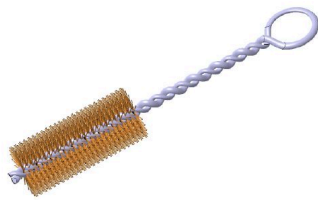

BUE SPX**Weidmüller Interface GmbH & Co. KG**

Klingenbergstraße 26

D-32758 Detmold

Germany

www.weidmueller.com

- Abisolierwerkzeuge mit automatischer Selbseinstellung
- Für feindrähtige und massive Leiter
- Ideal geeignet für die Bereiche Maschinen und Anlagenbau, Bahn und Schienenverkehr, Windenergie, Robotertechnik, Ex-Schutz sowie Marine, Offshore und Schiffsbau
- Abisolierlänge mit Anschlag einstellbar
- Automatisches Öffnen der Klemmbacken nach dem Abisolieren
- Kein Aufspießen der Einzelleiter
- Auf unterschiedlichste Isolationsstärken einstellbar
- Doppelt isolierte Kabel in zwei Arbeitsgängen ohne besondere Einstellung
- Schneideinrichtung spielfrei und selbstnachstellend
- Lange Lebensdauer
- Optimiertes ergonomisches Design

Allgemeine Bestelldaten

Ausführung	Zubehör, Bürste
Best.-Nr.	9005450000
Art	BUE SPX
GTIN (EAN)	4008190146634
VPE	5 ST

Technische Daten**Abmessungen und Gewichte**

Nettogewicht	1.98 g
--------------	--------

Umweltanforderungen

RoHS-Konformitätsstatus	Nicht betroffen
REACH SVHC	Lead 7439-92-1
SCIP	cf06c250-ed1e-4a45-9c1b-c5c8cbf13bf0

Technische Daten

Artikelbeschreibung	Bürste für Stripax
---------------------	--------------------