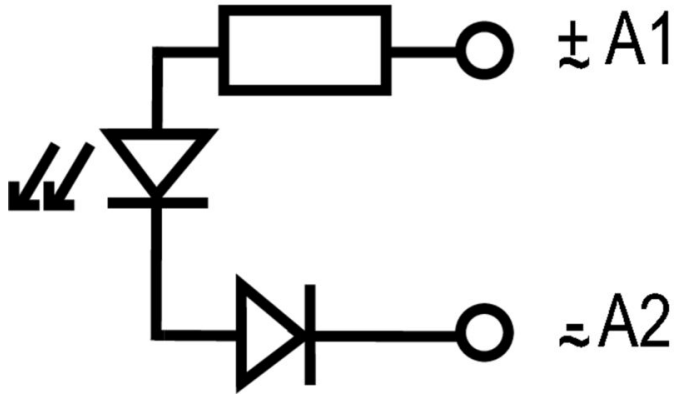

Zeichnungen

Schaltbild