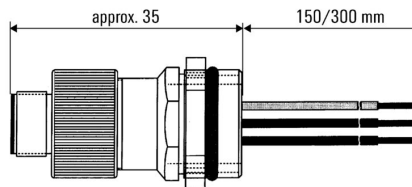

POS-4P M12 M20 150MM

Weidmüller Interface GmbH & Co. KG
Klingenbergstraße 26
D-32758 Detmold
Germany

www.weidmueller.com

Zeichnungen

Polbild