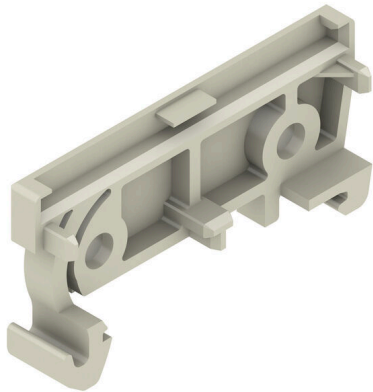

AP 45/LI GR 2025

Weidmüller Interface GmbH & Co. KG

Klingenbergstraße 26

D-32758 Detmold

Germany

www.weidmueller.com

Das RS 100 Profi bietet Ihnen eine flexible Lösung für Ihre Montagebedürfnisse, da sowohl eine Tragschiene- montage als auch eine Wandmontage möglich ist. Diese Vielseitigkeit erleichtert die Integration in verschiedene Umgebungen und Anwendungen. Das Gehäuse ist für den Eurokarten leiterplatten Standard nutzbar.

Das Profil ist individuell zuschneidbar, sodass Sie es genau an Ihre spezifischen Anforderungen anpassen können. Für besonders schwere Bauteile können zusätzliche Rastfüße verwendet werden, die für eine verbesserte Stabilität sorgen und somit die Sicherheit Ihrer Installation erhöhen.

Ein weiteres praktisches Feature ist die Möglichkeit, ein Abdeckprofil für den Schutz großer Bauteile, zu nutzen.

Allgemeine Bestelldaten

| | |
|------------|--|
| Ausführung | Abschlussplatte, RS 45 kieselgrau, Abschlussplatte DIN-Tragschiene links, Breite: 8 mm |
| Best.-Nr. | 8143910000 |
| Art | AP 45/LI GR 2025 |
| GTIN (EAN) | 4008190003111 |
| VPE | 20 ST |