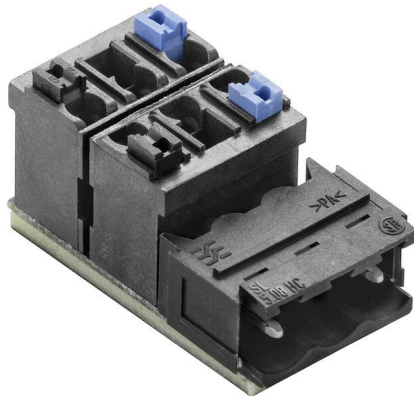

**Y-INTERFACE SL****Weidmüller Interface GmbH & Co. KG**

Klingenbergstraße 26

D-32758 Detmold

Germany

www.weidmueller.com

Steckbare Energieverteiler  
Steckbarer Doppelanschluss für die Energieverteilung und  
Versorgung von Geräten

- 2-polig, farbcodiert
- 230 V, IP 30

**Allgemeine Bestelldaten**

Best.-Nr.	8000075198
Art	<a href="#">Y-INTERFACE SL</a>
GTIN (EAN)	8430243428439
VPE	16 ST