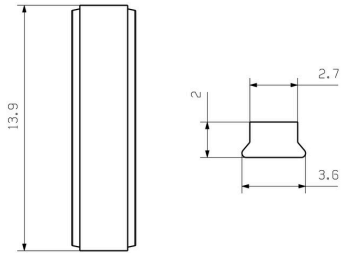

HDC HA 10/16 HEE PUSHIN CP

Weidmüller Interface GmbH & Co. KG
Klingenbergstraße 26
D-32758 Detmold
Germany

www.weidmueller.com

Zeichnungen

Zeichnung