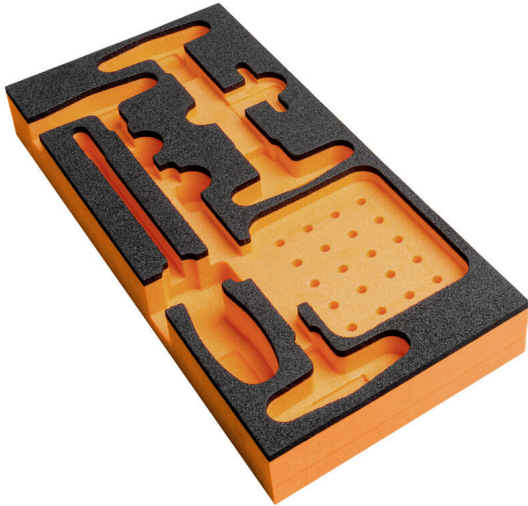

TCB INL THIRD 11 EMPTY

Weidmüller Interface GmbH & Co. KG
Klingenbergstraße 26
D-32758 Detmold
Germany

www.weidmueller.com

Inspiziert durch 5S und Lean-Management Methoden bilden die Weidmüller Schaumstoffeinsätze den Kern eines effizienten und aufgeräumten Arbeitsplatzes. Als Baukastenprinzip konzipiert sie eine Vielzahl von Vorzügen und lassen sich nach den individuellen Bedürfnissen auswählen.

Allgemeine Bestelldaten

Best.-Nr.	3155470000
Art	TCB INL THIRD 11 EMPTY
GTIN (EAN)	4099987654869
VPE	1 ST

TCB INL THIRD 11 EMPTY

Weidmüller Interface GmbH & Co. KG
 Klingenbergstraße 26
 D-32758 Detmold
 Germany

www.weidmueller.com

Technische Daten

Abmessungen und Gewichte

Tiefe	50 mm	Tiefe (inch)	1.9685 inch
Höhe	390 mm	Höhe (inch)	15.3543 inch
Breite	185 mm	Breite (inch)	7.2835 inch
Durchmesser	0 mm	Nettogewicht	87.62 g

Technische Daten

Artikelbeschreibung	Schaumstoff-Inlay universell groß, unbestückt
---------------------	--

Werkzeugwagen

Bestückung	mit Werkzeugen
------------	----------------

Sortimente

Durchmesser	0 mm
-------------	------