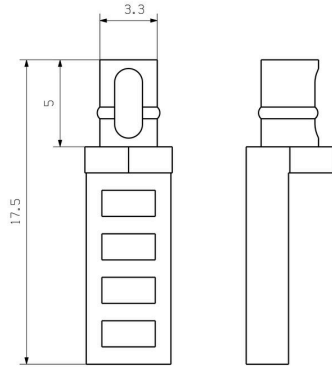

HDC HA3/4 HQ5 PUSHIN CP

Weidmüller Interface GmbH & Co. KG
Klingenbergstraße 26
D-32758 Detmold
Germany

www.weidmueller.com

Zeichnungen

Zeichnung

Kodierschema