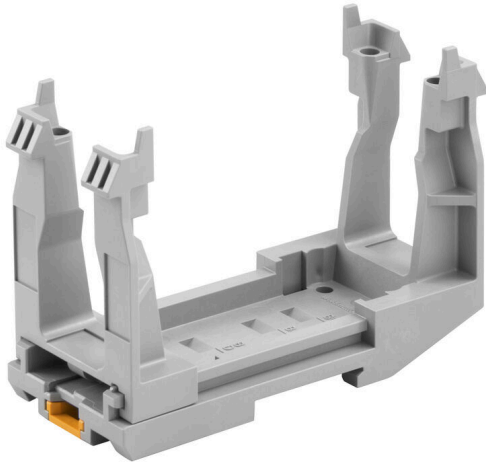

**HDC RAILMATE BASIS N****Weidmüller Interface GmbH & Co. KG**

Klingenbergstraße 26

D-32758 Detmold

Germany

www.weidmueller.com

Schwere Steckverbinder werden heute überall eingesetzt, wo eine sichere, einfache, und zeitsparende Montage von Maschinen und Anlagen gefragt ist. Die Steckverbindergehäuse aus Aluminiumdruckguss bieten einen exzellenten Schutz gegen Schmutz, Feuchtigkeit und mechanische Belastung. Spezielle modulare Steckverbinder ermöglichen die Integration von Signalen, der Stromversorgung und von Datenverbindungen in einem einzigen Steckverbinder. Mit den RockStar®-Schwerlastverbindern bietet Weidmüller ein Produktportfolio mit vielen patentierten und zukunftsorientierten Neuheiten an. Das RockStar®-Produktportfolio setzt mit der umfassenden Tiefe und Breite seiner Features neue Maßstäbe. Was Sie bei vielen Anbietern nur als Sonderausstattung bekommen, ist bei Weidmüller serienmäßig. Das Ergebnis: Die Auswahl des richtigen Steckverbinders wird Ihnen erleichtert. Sie sparen Zeit und Geld. Und Ihr Arbeitsablauf wird optimiert. So können Sie Ihre Position auf dem Markt stärken und Ihren Wettbewerbsvorteil nutzen.

**Allgemeine Bestelldaten**

Ausführung	Schwere Steckverbinder, Zubehör, Tragschienenmontagesystem
Best.-Nr.	<a href="#">2883430000</a>
Art	HDC RAILMATE BASIS N
GTIN (EAN)	4064675848035
VPE	1 ST