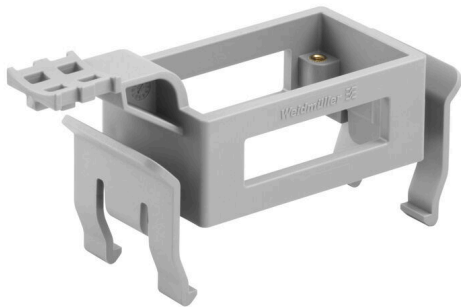

**HDC RAILMATE HB 10 TOP N****Weidmüller Interface GmbH & Co. KG**

Klingenbergstraße 26

D-32758 Detmold

Germany

www.weidmueller.com

Schwere Steckverbinder werden heute überall eingesetzt, wo eine sichere, einfache, und zeitsparende Montage von Maschinen und Anlagen gefragt ist. Die Steckverbindergehäuse aus Aluminiumdruckguss bieten einen exzellenten Schutz gegen Schmutz, Feuchtigkeit und mechanische Belastung. Spezielle modulare Steckverbinder ermöglichen die Integration von Signalen, der Stromversorgung und von Datenverbindungen in einem einzigen Steckverbinder. Mit den RockStar®-Schwerlastverbindern bietet Weidmüller ein Produktportfolio mit vielen patentierten und zukunftsorientierten Neuheiten an. Das RockStar®-Produktportfolio setzt mit der umfassenden Tiefe und Breite seiner Features neue Maßstäbe. Was Sie bei vielen Anbietern nur als Sonderausstattung bekommen, ist bei Weidmüller serienmäßig. Das Ergebnis: Die Auswahl des richtigen Steckverbinders wird Ihnen erleichtert. Sie sparen Zeit und Geld. Und Ihr Arbeitsablauf wird optimiert. So können Sie Ihre Position auf dem Markt stärken und Ihren Wettbewerbsvorteil nutzen.

**Allgemeine Bestelldaten**

Ausführung	Schwere Steckverbinder, Zubehör, Tragschienenmontagesystem
Best.-Nr.	<a href="#">2883400000</a>
Art	HDC RAILMATE HB 10 TOP N
GTIN (EAN)	4064675847960
VPE	1 ST