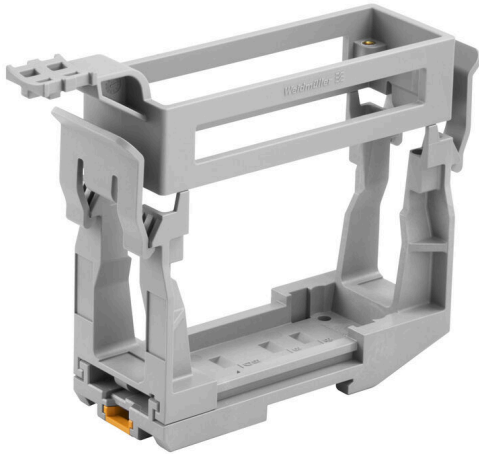

**HDC RAILMATE HB 24 SET N****Weidmüller Interface GmbH & Co. KG**

Klingenbergstraße 26

D-32758 Detmold

Germany

www.weidmueller.com

Schwere Steckverbinder werden heute überall eingesetzt, wo eine sichere, einfache, und zeitsparende Montage von Maschinen und Anlagen gefragt ist. Die Steckverbindergehäuse aus Aluminiumdruckguss bieten einen exzellenten Schutz gegen Schmutz, Feuchtigkeit und mechanische Belastung. Spezielle modulare Steckverbinder ermöglichen die Integration von Signalen, der Stromversorgung und von Datenverbindungen in einem einzigen Steckverbinder. Mit den RockStar®-Schwerlastverbindern bietet Weidmüller ein Produktportfolio mit vielen patentierten und zukunftsorientierten Neuheiten an. Das RockStar®-Produktportfolio setzt mit der umfassenden Tiefe und Breite seiner Features neue Maßstäbe. Was Sie bei vielen Anbietern nur als Sonderausstattung bekommen, ist bei Weidmüller serienmäßig. Das Ergebnis: Die Auswahl des richtigen Steckverbinders wird Ihnen erleichtert. Sie sparen Zeit und Geld. Und Ihr Arbeitsablauf wird optimiert. So können Sie Ihre Position auf dem Markt stärken und Ihren Wettbewerbsvorteil nutzen.

**Allgemeine Bestelldaten**

Ausführung	Schwere Steckverbinder, Zubehör, Tragschienenmontagesystem
Best.-Nr.	<a href="#">2883380000</a>
Art	HDC RAILMATE HB 24 SET N
GTIN (EAN)	4064675847922
VPE	1 ST