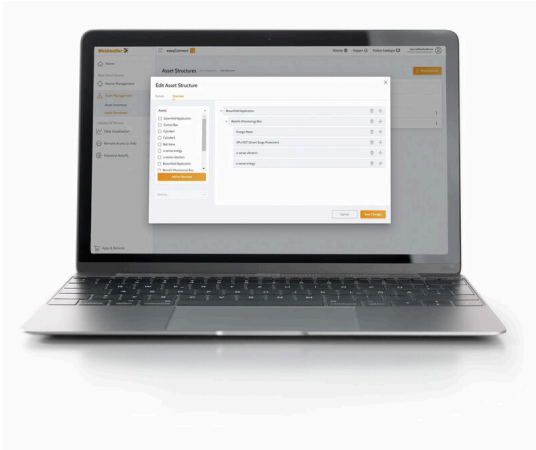

U-LINK-EC-S-1Y

Weidmüller Interface GmbH & Co. KG
Klingenbergstraße 26
D-32758 Detmold
Germany

www.weidmueller.com

easyConnect ist Ihre Eintrittskarte in die Welt der digitalen Services und Industrial IoT. Mit easyConnect können Sie das volle Innovationspotenzial für sich und Ihre Kunden freisetzen - jederzeit und überall, mit einer intuitiven Benutzeroberfläche und individuellem Support. Die Plattform ermöglicht es Ihnen, Hardware zu konfigurieren, Software-Rollouts zu verwalten, aus der Ferne auf Maschinen zuzugreifen, Daten zu überwachen und vieles mehr.

Allgemeine Bestelldaten

Best.-Nr.	2864150000
Art	U-LINK-EC-S-1Y
VPE	1 ST

Technische Daten

Abmessungen und Gewichte

Nettogewicht 0 g

Umweltanforderungen

RoHS-Konformitätsstatus Nicht betroffen

REACH SVHC Keine SVHC über 0,1 Gew.-%