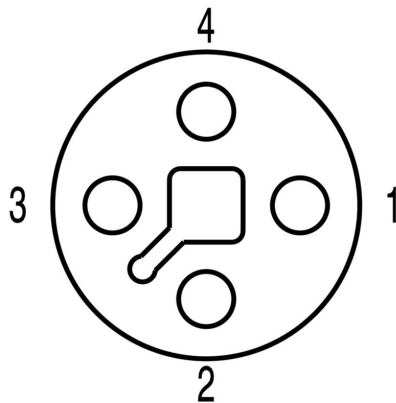

www.weidmueller.com

**Technische Daten**

**Zulassungen**

Zulassungen

ROHS	Konform
UL File Number Search	<a href="#">UL Webseite</a>
Zertifikat-Nr. (cURus)	E92202

**Abmessungen und Gewichte**

Nettogewicht	21.12 g
--------------	---------

**Umweltanforderungen**

RoHS-Konformitätsstatus	Konform ohne Ausnahme
REACH SVHC	Keine SVHC über 0,1 Gew.-%

**Technische Daten Freikonfektionierbare Steckverbinder**

Polzahl	4	Codierung	T-coded
Kontaktfläche	vergoldet	Anschlussart	Schraubanschluss
Gehäusebasismaterial	CuZn, vernickelt	Kontaktmaterial	CuZn
Nennspannung	63 V	Nennstrom	12 A
Schutzart	IP65, IP67, IP68	Steckzyklen	≥ 100
Verschmutzungsgrad	3	Verschraubung	M 12
Schirmanschluss	Ja	Temperaturbereich Gehäuse	-25...+85 °C

**Klassifikationen**

ETIM 8.0	EC002925	ETIM 9.0	EC002925
ETIM 10.0	EC002925	ECLASS 14.0	27-44-01-06
ECLASS 15.0	27-44-01-06		

Zeichnungen

Produktbild

Maßzeichnung

Detailzeichnung

Plug

Polbild

Polbild

Socket

Montageausschnitt