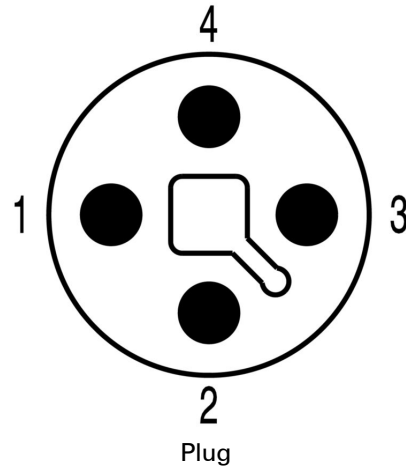

**Umweltanforderungen**

RoHS-Konformitätsstatus	Konform ohne Ausnahme
REACH SVHC	Keine SVHC über 0,1 Gew.-%

**Technische Daten Freikonfektionierbare Steckverbinder**

Polzahl	4	Codierung	T-coded
Kontaktfläche	vergoldet	Anschlussart	Schraubanschluss
Gehäusebasismaterial	CuZn, vernickelt	Kontaktmaterial	CuZn
Nennspannung	63 V	Nennstrom	12 A
Schutzart	IP65, IP67, IP68	Steckzyklen	≥ 100
Verschmutzungsgrad	3	Verschraubung	M 12
Schirmanschluss	Ja	Temperaturbereich Gehäuse	-25...+85 °C

**Normen**

Norm Isolationsmaterial	IEC 60664-1	Steckverbinder Norm	IEC 61076-2-111
-------------------------	-------------	---------------------	-----------------

**Technische Daten Allgemein**

Polzahl	4	Codierung	T-coded
Anschlussgewinde	M12 Buchse, M12 Stift	Kontaktfläche	vergoldet
Anschlussart	Schraubanschluss	Gehäusebasismaterial	CuZn, vernickelt
Kontaktmaterial	CuZn	Nennspannung	63 V
Nennstrom	12 A	Schutzart	IP65, IP67, IP68
Steckzyklen	≥ 100	Verschmutzungsgrad	3
Verschraubung	M 12	Temperaturbereich Gehäuse	-25...+85 °C

**Klassifikationen**

ETIM 8.0	EC002925	ETIM 9.0	EC002925
ETIM 10.0	EC002925	ECLASS 14.0	27-44-01-06
ECLASS 15.0	27-44-01-06		

Zeichnungen

Produktbild

Maßzeichnung

Detailzeichnung

Plug

Polbild

Polbild

Socket

Montageausschnitt