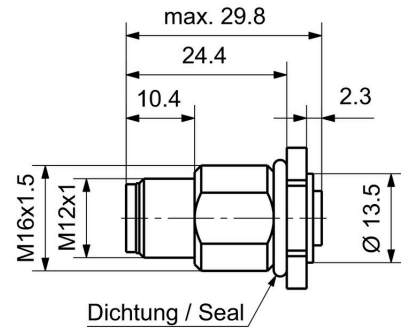

www.weidmueller.com

**Technische Daten**

**Zulassungen**

Zulassungen

ROHS	Konform
UL File Number Search	<a href="#">UL Webseite</a>
Zertifikat-Nr. (cURus)	E92202

**Abmessungen und Gewichte**

Nettogewicht	21.12 g
--------------	---------

**Umweltanforderungen**

RoHS-Konformitätsstatus	Konform ohne Ausnahme
REACH SVHC	Keine SVHC über 0,1 Gew.-%

**Technische Daten Freikonfektionierbare Steckverbinder**

Polzahl	4	Codierung	T-coded
Kontaktfläche	vergoldet	Anschlussart	Schraubanschluss
Gehäusebasismaterial	CuZn, vernickelt	Kontaktmaterial	CuZn
Nennspannung	63 V	Nennstrom	12 A
Schutzart	IP65, IP67, IP68	Steckzyklen	≥ 100
Verschmutzungsgrad	3	Verschraubung	M 12
Schirmanschluss	Ja	Temperaturbereich Gehäuse	-25...+85 °C

**Klassifikationen**

ETIM 8.0	EC002925	ETIM 9.0	EC002925
ETIM 10.0	EC002925	ECLASS 14.0	27-44-01-06
ECLASS 15.0	27-44-01-06		

Zeichnungen

Produktbild

Maßzeichnung

Detailzeichnung

Plug

Polbild

Polbild

Socket

Montageausschnitt