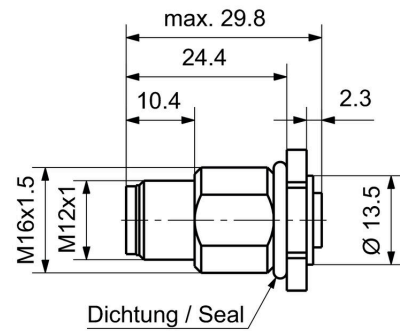

Maßzeichnung