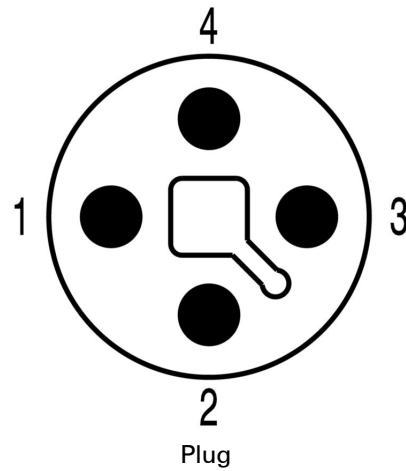

### Technische Daten Allgemein

Polzahl	4	Codierung	T-coded
Anschlussgewinde	M12 Buchse, M12 Stift	Kontaktoberfläche	vergoldet
Anschlussart	Schraubanschluss	Gehäusebasismaterial	CuZn, vernickelt
Kontaktmaterial	CuZn	Nennspannung	63 V
Nennstrom	12 A	Schutzart	IP65, IP67, IP68
Steckzyklen	≥ 100	Verschmutzungsgrad	3
Verschraubung	M 12	Temperaturbereich Gehäuse	-25...+85 °C

### Klassifikationen

ETIM 8.0	EC002925	ETIM 9.0	EC002925
ETIM 10.0	EC002925	ECLASS 14.0	27-44-01-06
ECLASS 15.0	27-44-01-06		

**Produktbild**

**Maßzeichnung**

**Detailzeichnung**

Plug

**Polbild**

Plug

**Polbild**

Socket

**Montageausschnitt**