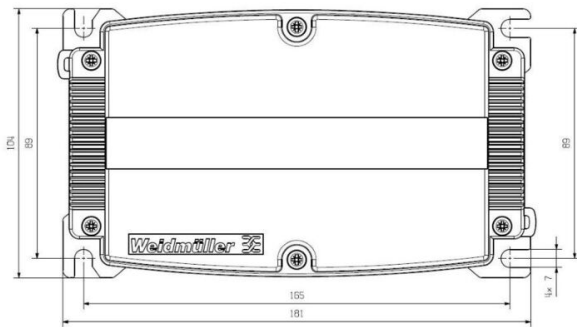

BG GHDE FUSE PT6

Weidmüller Interface GmbH & Co. KG
Klingenbergstraße 26
D-32758 Detmold
Germany

Zeichnungen

www.weidmueller.com

Bohrlochplan