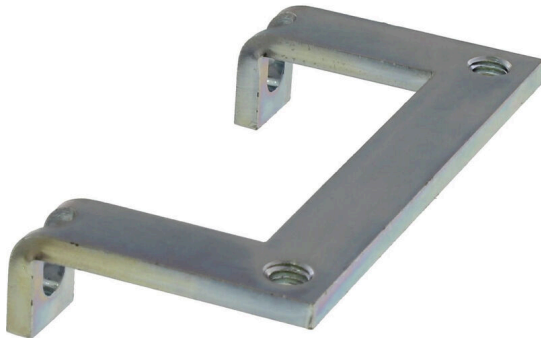

CABTITE CR 4/1 EMV

Weidmüller Interface GmbH & Co. KG
Klingenbergstraße 26
D-32758 Detmold
Germany

www.weidmueller.com

Die Schirmanschlussschienen ermöglichen in Kombination mit einer Vielzahl an unterschiedlichen Schirmanschlussbügeln (KLBÜ) eine praxisgerechte, unkomplizierte und schnelle Schirmung der Leitungen.

Allgemeine Bestelldaten

Ausführung	Schirmanschlussschiene, Cabtite (Kabeleinführungssystem), Stahl, verzinkt, silber, Höhe: 35.23 mm, Breite: 68 mm, Tiefe: 16 mm
Best.-Nr.	2583950000
Art	CABTITE CR 4/1 EMV
GTIN (EAN)	4050118647037
VPE	10 ST

CABTITE CR 4/1 EMV

Weidmüller Interface GmbH & Co. KG
 Klingenbergstraße 26
 D-32758 Detmold
 Germany

www.weidmueller.com

Technische Daten

Zulassungen

ROHS	Konform
------	---------

Abmessungen und Gewichte

Tiefe	16 mm	Tiefe (inch)	0.6299 inch
Höhe	35.23 mm	Höhe (inch)	1.387 inch
Breite	68 mm	Breite (inch)	2.6772 inch
Durchmesser	5.3 mm	Befestigungsmaß Höhe	5.91 mm
Befestigungsmaß Breite	5.3 mm	Nettogewicht	26.14 g