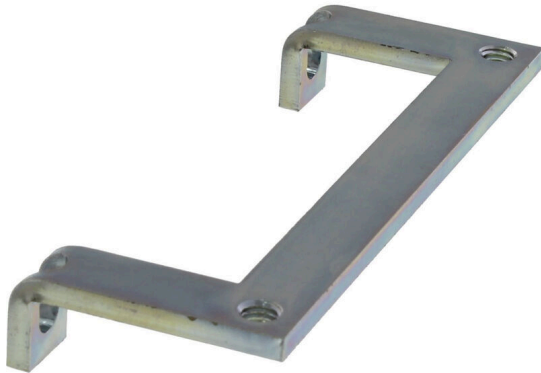

CABTITE CR 10/6 EMV**Weidmüller Interface GmbH & Co. KG**Klingenbergstraße 26
D-32758 Detmold
Germany

www.weidmueller.com

Die Schirmanschlussschienen ermöglichen in Kombination mit einer Vielzahl an unterschiedlichen Schirmanschlussbügeln (KLBÜ) eine praxisgerechte, unkomplizierte und schnelle Schirmung der Leitungen.

Allgemeine Bestelldaten

Ausführung	Schirmanschlussschiene, Cabtite (Kabeleinführungssystem), Stahl, verzinkt, silber, Höhe: 35.23 mm, Breite: 93 mm, Tiefe: 16 mm
Best.-Nr.	2583930000
Art	CABTITE CR 10/6 EMV
GTIN (EAN)	4050118647044
VPE	10 ST

Tiefe	16 mm	Tiefe (inch)	0.6299 inch
Höhe	35.23 mm	Höhe (inch)	1.387 inch
Breite	93 mm	Breite (inch)	3.6614 inch
Durchmesser	5.3 mm	Befestigungsmaß Höhe	5.91 mm
Befestigungsmaß Breite	5.3 mm	Nettogewicht	31.15 g