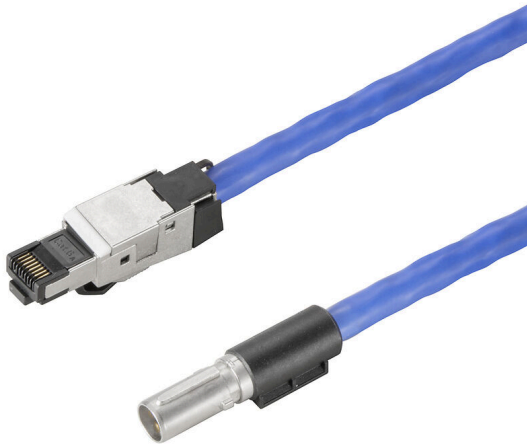

## HDC XX6A01 MMSRJ45-0100

**Weidmüller Interface GmbH & Co. KG**  
Klingenbergstraße 26  
D-32758 Detmold  
Germany

[www.weidmueller.com](http://www.weidmueller.com)

Robuste Datenkabel für den Einsatz im Bahnverkehr. Die Cat#6 X kodiert und Cat#5 D kodiert Varianten bieten eine zuverlässige und störsichere Datenübertragung für anspruchsvolle Anwendungen im Fahrzeug und Streckenbereich. Ideal für hohe mechanische Belastungen und für eine optimale Performance in rauen Umgebungen.

### Allgemeine Bestelldaten

Best.-Nr.	2451090100
Art	<a href="#">HDC XX6A01 MMSRJ45-0100</a>
GTIN (EAN)	4050118468502
VPE	1 ST

### Allgemeine Daten

Polzahl	8	Kabellänge	1 m
Codierung	X-codiert	Kontaktoberfläche	Au (Gold)
Übertragungsrate	10 GBit/s, 10 Gbit/s	Isolationswiderstand	≥ 108 Ω
Kategorie	Cat. 6A	Nennspannung	50 V
Nennstrom	0.5 A	Steckzyklen	\u2265 100
Typ	Stift	Verschmutzungsgrad	2
Ausführung Gegenseite	Stift, gerade, RJ45	Ausführung Modulseite	Stift

### Technische Daten Kabel

Kabellänge	1 m	
Mantelfarbe	blau	
Geschirmt	Ja	
Halogene	Nein	
Isolation	geschäumt	
Mantelmaterial	Radox EM 104	
Farbcodierung	weiß / orange, orange, weiß / grün, grün, weiß / braun, braun, weiß / blau, blau	
Außendurchmesser	Durchmesser	8.1 mm
	Vorzeichen	±
	Toleranz	0.5
Außendurchmesser	8.1 mm ± 0.5	