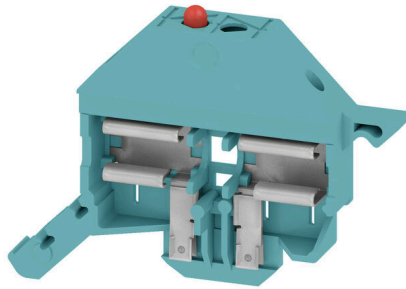

TNHE WSI6 10-36VDC/ACBL**Weidmüller Interface GmbH & Co. KG**

Klingenbergstraße 26

D-32758 Detmold

Germany

www.weidmueller.com

Der Sicherungshalter SIHA macht im Handumdrehen aus einer Trennklemme eine Sicherungsklemme: Einfach den Trennhebel entfernen und den Sicherungsstecker aufstecken.

Allgemeine Bestelldaten

Ausführung	Trennhebel (Klemmen)
Best.-Nr.	2432470000
Art	TNHE WSI6 10-36VDC/ACBL
GTIN (EAN)	4050118520880
VPE	50 ST
Lieferstatus	Abgekündigt
Bestellbar bis	2024-08-15T00:00:00+02:00