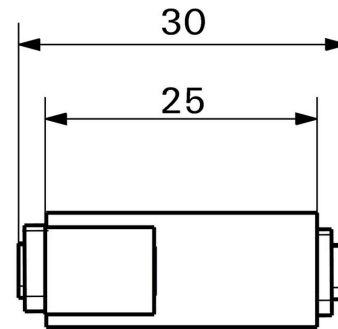

ROHS Konform

Abmessungen und Gewichte

Nettogewicht 11 g

TemperaturenLagertemperatur Betriebstemperatur -15 °C...50 °C
Verlegetemperatur**Umweltanforderungen**RoHS-Konformitätsstatus Konform
REACH SVHC Lead 7439-92-1
SCIP 14f36bdb-8bcd-4f24-8fb3-9538ad1abec6**Allgemeine Daten**Produktart HDMI-Kupplung Schutzart IP20
Einsatztyp Einsatz Signal HDMI**Klassifikationen**ETIM 8.0 EC001121 ETIM 9.0 EC001121
ETIM 10.0 EC001121 ECLASS 14.0 27-18-28-92
ECLASS 15.0 27-18-28-92

Zeichnungen

Maßzeichnung

Maßzeichnung

Maßzeichnung