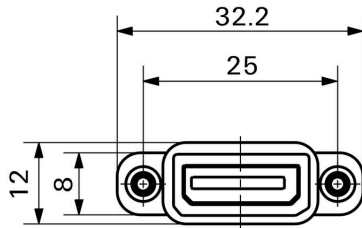

ROHS Konform

Abmessungen und Gewichte

Nettogewicht 11 g

TemperaturenLagertemperatur Betriebstemperatur -15 °C...50 °C
Verlegetemperatur**Umweltanforderungen**RoHS-Konformitätsstatus Konform
REACH SVHC Lead 7439-92-1
SCIP 14f36bdb-8bcd-4f24-8fb3-9538ad1abec6**Allgemeine Daten**Produktart HDMI-Kupplung Schutzart IP20
Einsatztyp Einsatz Signal HDMI**Klassifikationen**ETIM 8.0 EC001121 ETIM 9.0 EC001121
ETIM 10.0 EC001121 ECLASS 14.0 27-18-28-92
ECLASS 15.0 27-18-28-92

Zeichnungen

Maßzeichnung

Maßzeichnung

Maßzeichnung