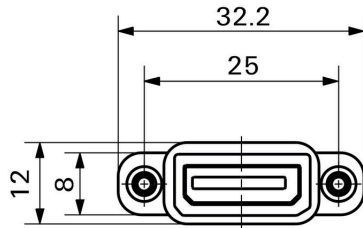

Abmessungen und Gewichte

Nettogewicht	11 g
--------------	------

Temperaturen

Lagertemperatur	Betriebstemperatur	-15 °C...50 °C
Verlegetemperatur		

Umweltanforderungen

RoHS-Konformitätsstatus	Konform
REACH SVHC	Lead 7439-92-1
SCIP	14f36bdb-8bcd-4f24-8fb3-9538ad1abec6

Allgemeine Daten

Produktart	HDMI-Kupplung	Schutzart	IP20
Einsatztyp	Einsatz Signal HDMI		

Klassifikationen

ETIM 8.0	EC001121	ETIM 9.0	EC001121
ETIM 10.0	EC001121	ECLASS 14.0	27-18-28-92
ECLASS 15.0	27-18-28-92		

Zeichnungen

Maßzeichnung

Maßzeichnung

Maßzeichnung