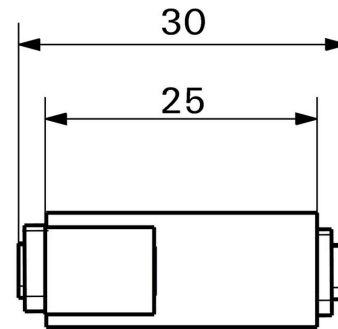

Abmessungen und Gewichte

Nettogewicht	11 g
--------------	------

Temperaturen

Lagertemperatur	Betriebstemperatur	-15 °C...50 °C
Verlegetemperatur		

Umweltanforderungen

RoHS-Konformitätsstatus	Konform
REACH SVHC	Lead 7439-92-1
SCIP	14f36bdb-8bcd-4f24-8fb3-9538ad1abec6

Allgemeine Daten

Produktart	HDMI-Kupplung	Schutzart	IP20
Einsatztyp	Einsatz Signal HDMI		

Klassifikationen

ETIM 8.0	EC001121	ETIM 9.0	EC001121
ETIM 10.0	EC001121	ECLASS 14.0	27-18-28-92
ECLASS 15.0	27-18-28-92		

Zeichnungen

Maßzeichnung

Maßzeichnung

Maßzeichnung