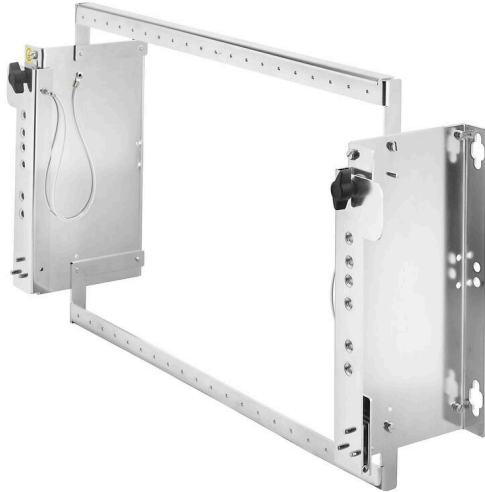

MIGRATION RACK S5 135 H

Weidmüller Interface GmbH & Co. KG
Klingenbergstraße 26
D-32758 Detmold
Germany

www.weidmueller.com

Aufgrund der wachsenden Komplexität von Anlagen, der Veralterung bestimmter SPS und der ungebremsten Nachfrage nach E/A-Signalen müssen in vielen Installationen bestehende Controller durch neue ersetzt werden, ohne dabei die bestehende Feldverkabelung zu ändern. Adapter, vorkonfektionierte Kabel und Schnittstellen von Weidmüller tragen dazu bei, dass das Ersetzen eines SPS-Systems durch ein anderes schnell und einfach über die Bühne geht: Der Nutzer kann die bestehende Feldverkabelung beibehalten, das neue System testen und Ausfallzeiten auf ein Minimum begrenzen.

Allgemeine Bestelldaten

Best.-Nr.	1993500000
Art	MIGRATION RACK S5 135 H
GTIN (EAN)	4050118378504
VPE	1 ST

MIGRATION RACK S5 135 H

Weidmüller Interface GmbH & Co. KG
 Klingenbergstraße 26
 D-32758 Detmold
 Germany

www.weidmueller.com

Technische Daten

Zulassungen

ROHS	Konform
------	---------

Abmessungen und Gewichte

Tiefe	134 mm	Tiefe (inch)	5.2756 inch
Höhe	221 mm	Höhe (inch)	8.7008 inch
Breite	532 mm	Breite (inch)	20.9448 inch
Nettogewicht	806.84 g		