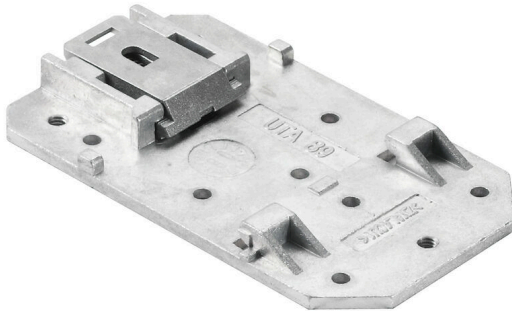

SAI-TS35 MF**Weidmüller Interface GmbH & Co. KG**

Klingenbergstraße 26

D-32758 Detmold

Germany

www.weidmueller.com

Passive M12 Verteiler sind allen denkbaren Formen und Ausführungen erhältlich. Darüberhinaus sind einige besondere Versionen, wie SAI Verteiler mit für den EX Bereich oder der ergonomische M8 ausschließlich bei Weidmüller erhältlich. Viele Schutzrechte unterstützen diese innovativen Produkte.

Allgemeine Bestelldaten

Best.-Nr.	1917400000
Art	SAI-TS35 MF
GTIN (EAN)	4032248551330
VPE	1 ST

Technische Daten

Zulassungen

ROHS	Konform
------	---------

Abmessungen und Gewichte

Tiefe	3 mm	Tiefe (inch)	0.1181 inch
Höhe	89 mm	Höhe (inch)	3.5039 inch
Breite	52 mm	Breite (inch)	2.0472 inch
Nettogewicht	103 g		