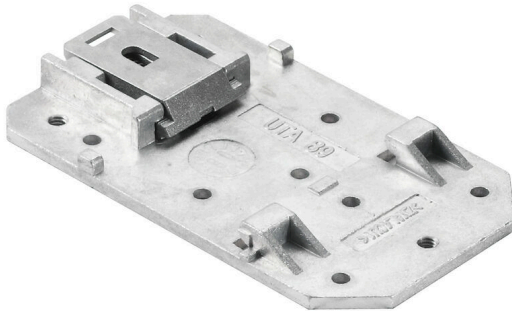

**SAI-TS35 MF****Weidmüller Interface GmbH & Co. KG**

Klingenbergstraße 26

D-32758 Detmold

Germany

www.weidmueller.com

Passive M12 Verteiler sind allen denkbaren Formen und Ausführungen erhältlich. Darüberhinaus sind einige besondere Versionen, wie SAI Verteiler mit für den EX Bereich oder der ergonomische M8 ausschließlich bei Weidmüller erhältlich. Viele Schutzrechte unterstützen diese innovativen Produkte.

**Allgemeine Bestelldaten**

Best.-Nr.	1917400000
Art	<a href="#">SAI-TS35 MF</a>
GTIN (EAN)	4032248551330
VPE	1 ST

**Technische Daten****Zulassungen**

ROHS	Konform
------	---------

**Abmessungen und Gewichte**

Tiefe	3 mm	Tiefe (inch)	0.1181 inch
Höhe	89 mm	Höhe (inch)	3.5039 inch
Breite	52 mm	Breite (inch)	2.0472 inch
Nettogewicht	103 g		

**Umweltanforderungen**

RoHS-Konformitätsstatus	Konform ohne Ausnahme
REACH SVHC	Keine SVHC über 0,1 Gew.-%