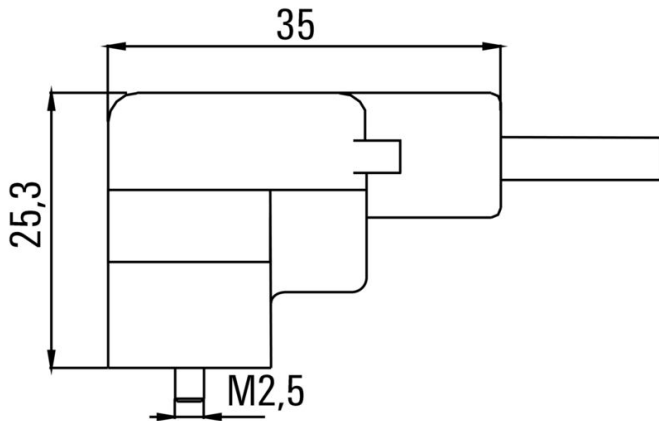

Nettogewicht 273.68 g

Umweltanforderungen

RoHS-Konformitätsstatus Konform ohne Ausnahme
 REACH SVHC Keine SVHC über 0,1 Gew.-%

Allgemeine Technische Daten

Codierung	Bauform C DIN (8 mm)	Anschlussgewinde	sonstige
Kontaktoberfläche	verzinkt	LED	Ja
Ausführung	Kabelende offen - Ventilstecker	Kontaktmaterial	CuZn
Nennspannung	24 V	Nennstrom	4 A
Schutzart	IP67, im verschraubten Zustand	Schutzbeschaltung	Suppressordiode
Temperaturbereich Gehäuse	-25...+80 °C		

Technische Daten Kabel

Kabellänge	10 m	Mantelfarbe	schwarz
Schleppkettentauglichkeit	Ja	Aderquerschnitt	0.5 mm ²
Geschirmt	Nein	Halogene	Nein
Mantelmaterial	PUR	Temperaturbereich, fest verlegt	-50...80 °C
Temperaturbereich, bewegt	-25...80 °C	Polzahl	3
Außendurchmesser	4.6 mm ± 0.2 mm		

Klassifikationen

ETIM 8.0	EC001855	ETIM 9.0	EC001855
ETIM 10.0	EC001855	ECLASS 14.0	27-06-03-12
ECLASS 15.0	27-06-03-12		

SAIL-VSCD-10U(0.5)

Weidmüller Interface GmbH & Co. KG
Klingenbergstraße 26
D-32758 Detmold
Germany

www.weidmueller.com

Zeichnungen

Maßzeichnung

Polbild

Schaltbild