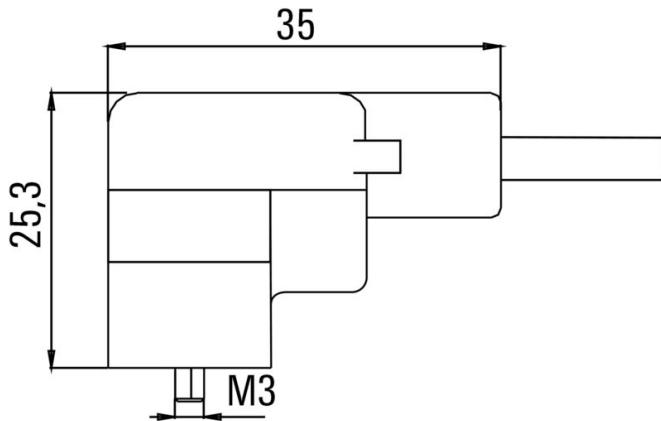

### Technische Daten Kabel

Kabellänge	1.5 m	Mantelfarbe	schwarz
Schleppkettentauglichkeit	Ja	Aderquerschnitt	0.5 mm <sup>2</sup>
Geschirmt	Nein	Halogene	Nein
Mantelmaterial	PUR	Temperaturbereich, fest verlegt	-50...80 °C
Temperaturbereich, bewegt	-25...80 °C	Polzahl	3
Außendurchmesser	4.6 mm ± 0.2 mm		

### Klassifikationen

ETIM 8.0	EC001855	ETIM 9.0	EC001855
ETIM 10.0	EC001855	ECLASS 14.0	27-06-03-12
ECLASS 15.0	27-06-03-12		

SAIL-VSC-1.5U(0.5)

Weidmüller Interface GmbH & Co. KG  
Klingenbergstraße 26  
D-32758 Detmold  
Germany

www.weidmueller.com

Zeichnungen

Maßzeichnung

Polbild

Schaltbild