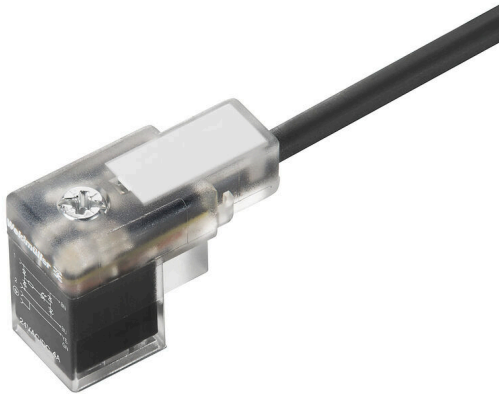

**SAIL-VSC-1.5U(0.5)****Weidmüller Interface GmbH & Co. KG**

Klingenbergstraße 26

D-32758 Detmold

Germany

www.weidmueller.com

Weidmüller bietet Ventilstecker als Verbindungsleitung mit M8/M12 Steckern und mit freiem Leitungsende an. Der Betriebszustand des Ventilsteckers wird durch ein LED angezeigt. Die Ventilstecker besitzen eine Schutzbeschaltung. Das Weidmüllerlieferprogramm umfasst Ventilstecker der Bauformen A, B, C nach DIN und Industriestandard. Die Schutzart IP 67 wird im verschraubten Zustand erfüllt. Die Abgangsrichtung ist gleichfalls entscheidend, daher bietet Weidmüller unterschiedliche Versionen an.

**Allgemeine Bestelldaten**

Ausführung	Ventilleitung (konfektioniert), Kabelende offen - Ventilstecker, Bauform C Industrie (9,4 mm), Kabellänge: 1.5 m, PUR, schwarz
Best.-Nr.	<a href="#">1845180150</a>
Art	SAIL-VSC-1.5U(0.5)
GTIN (EAN)	4032248358700
VPE	1 ST

### Allgemeine Technische Daten

Codierung	Bauform C Industrie (9,4 mm)	Anschlussgewinde	sonstige
Kontaktoberfläche	verzinkt	LED	Ja
Ausführung	Kabelende offen - Ventilstecker	Kontaktmaterial	CuZn
Nennspannung	24 V	Nennstrom	4 A
Schutzart	IP67, im verschraubten Zustand	Schutzbeschaltung	Suppressordiode
Temperaturbereich Gehäuse	-25...+80 °C		

### Technische Daten Kabel

Kabellänge	1.5 m	Mantelfarbe	schwarz
Schleppkettentauglichkeit	Ja	Aderquerschnitt	0.5 mm <sup>2</sup>
Geschirmt	Nein	Halogene	Nein
Mantelmaterial	PUR	Temperaturbereich, fest verlegt	-50...80 °C
Temperaturbereich, bewegt	-25...80 °C	Polzahl	3
Außendurchmesser	4.6 mm ± 0.2 mm		