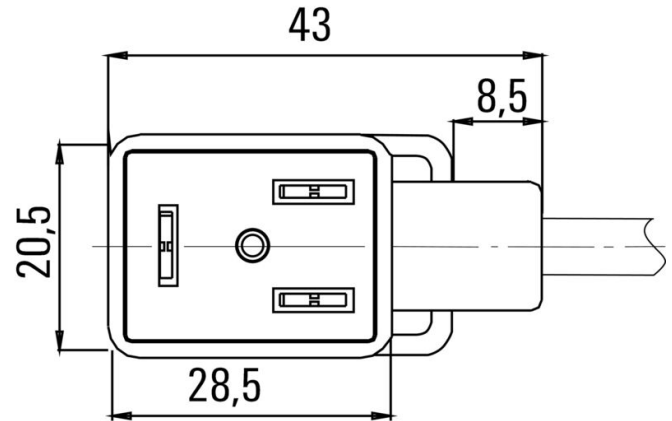

Technische Daten

Zulassungen

Zulassungen

ROHS Konform

Abmessungen und Gewichte

Nettogewicht 283.36 g

Umweltanforderungen

RoHS-Konformitätsstatus Konform ohne Ausnahme
 REACH SVHC Keine SVHC über 0,1 Gew.-%

Allgemeine Technische Daten

Codierung	Bauform B DIN (10 mm)	Anschlussgewinde	sonstige
Kontaktoberfläche	verzinkt	LED	Ja
Ausführung	Kabelende offen - Ventilstecker	Kontaktmaterial	CuZn
Nennspannung	24 V	Nennstrom	4 A
Schutzart	IP67, im verschraubten Zustand	Schutzbeschaltung	Suppressordiode
Temperaturbereich Gehäuse	-25...+80 °C		

Technische Daten Kabel

Kabellänge	10 m	Mantelfarbe	schwarz
Schleppkettentauglichkeit	Ja	Aderquerschnitt	0.5 mm ²
Geschirmt	Nein	Halogene	Nein
Mantelmaterial	PUR	Temperaturbereich, fest verlegt	-50...80 °C
Temperaturbereich, bewegt	-25...80 °C	Polzahl	3
Außendurchmesser	4.6 mm ± 0.2 mm		

www.weidmueller.com

Zeichnungen

Maßzeichnung

Polbild

Schaltbild