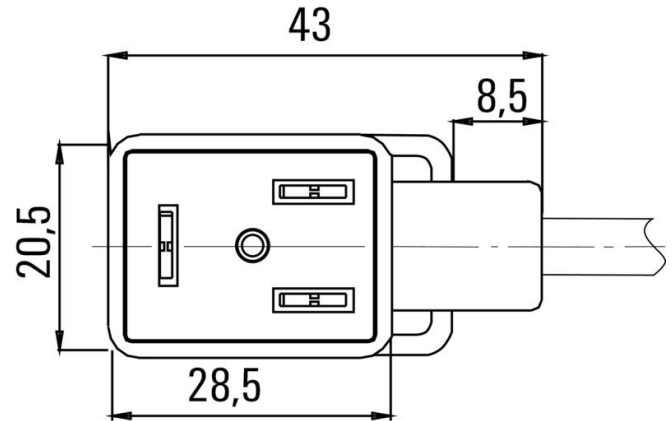

Nettogewicht 175 g

Umweltanforderungen

RoHS-Konformitätsstatus Konform ohne Ausnahme
 REACH SVHC Keine SVHC über 0,1 Gew.-%

Allgemeine Technische Daten

Codierung	Bauform B DIN (10 mm)	Anschlussgewinde	sonstige
Kontaktoberfläche	verzinkt	LED	Ja
Ausführung	Kabelende offen - Ventilstecker	Kontaktmaterial	CuZn
Nennspannung	24 V	Nennstrom	4 A
Schutzart	IP67, im verschraubten Zustand	Schutzbeschaltung	Suppressordiode
Temperaturbereich Gehäuse	-25...+80 °C		

Technische Daten Kabel

Kabellänge	5 m	Mantelfarbe	schwarz
Schleppkettentauglichkeit	Ja	Aderquerschnitt	0.5 mm ²
Geschirmt	Nein	Halogene	Nein
Mantelmaterial	PUR	Temperaturbereich, fest verlegt	-50...80 °C
Temperaturbereich, bewegt	-25...80 °C	Polzahl	3
Außendurchmesser	4.6 mm ± 0.2 mm		

www.weidmueller.com

Zeichnungen

Maßzeichnung

Polbild

Schaltbild