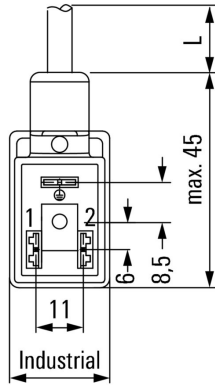

Nettogewicht 277.2 g

Umweltanforderungen

RoHS-Konformitätsstatus Konform ohne Ausnahme
 REACH SVHC Keine SVHC über 0,1 Gew.-%

Allgemeine Technische Daten

Codierung	Bauform B Industrie (11 mm)	Anschlussgewinde	sonstige
Kontaktoberfläche	verzinkt	LED	Ja
Ausführung	Kabelende offen - Ventilstecker	Kontaktmaterial	CuZn
Nennspannung	24 V	Nennstrom	4 A
Schutzart	IP67, im verschraubten Zustand	Schutzbeschaltung	Suppressordiode
Temperaturbereich Gehäuse	-25...+80 °C		

Technische Daten Kabel

Kabellänge	10 m	Mantelfarbe	schwarz
Schleppkettentauglichkeit	Ja	Aderquerschnitt	0.5 mm ²
Geschirmt	Nein	Halogene	Nein
Mantelmaterial	PUR	Temperaturbereich, fest verlegt	-50...80 °C
Temperaturbereich, bewegt	-25...80 °C	Polzahl	3
Außendurchmesser	4.6 mm ± 0.2 mm		

Zeichnungen

www.weidmueller.com

Maßzeichnung

Schaltbild