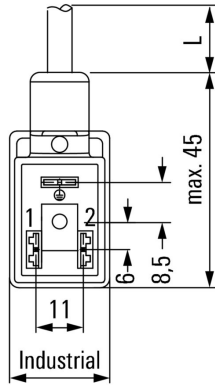

Nettogewicht 176.2 g

Umweltanforderungen

RoHS-Konformitätsstatus Konform ohne Ausnahme
 REACH SVHC Keine SVHC über 0,1 Gew.-%

Allgemeine Technische Daten

Codierung	Bauform B Industrie (11 mm)	Anschlussgewinde	sonstige
Kontaktoberfläche	verzinkt	LED	Ja
Ausführung	Kabelende offen - Ventilstecker	Kontaktmaterial	CuZn
Nennspannung	24 V	Nennstrom	4 A
Schutzart	IP67, im verschraubten Zustand	Schutzbeschaltung	Suppressordiode
Temperaturbereich Gehäuse	-25...+80 °C		

Technische Daten Kabel

Kabellänge	5 m	Mantelfarbe	schwarz
Schleppkettentauglichkeit	Ja	Aderquerschnitt	0.5 mm ²
Geschirmt	Nein	Halogene	Nein
Mantelmaterial	PUR	Temperaturbereich, fest verlegt	-50...80 °C
Temperaturbereich, bewegt	-25...80 °C	Polzahl	3
Außendurchmesser	4.6 mm ± 0.2 mm		

Zeichnungen

www.weidmueller.com

Maßzeichnung

Schaltbild