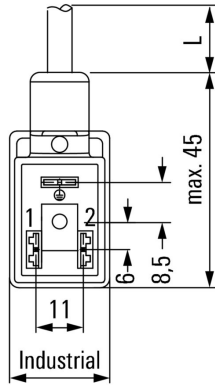

Nettogewicht 98.56 g

Umweltanforderungen

RoHS-Konformitätsstatus Konform ohne Ausnahme
 REACH SVHC Keine SVHC über 0,1 Gew.-%

Allgemeine Technische Daten

Codierung	Bauform B Industrie (11 mm)	Anschlussgewinde	sonstige
Kontaktoberfläche	verzinkt	LED	Ja
Ausführung	Kabelende offen - Ventilstecker	Kontaktmaterial	CuZn
Nennspannung	24 V	Nennstrom	4 A
Schutzart	IP67, im verschraubten Zustand	Schutzbeschaltung	Suppressordiode
Temperaturbereich Gehäuse	-25...+80 °C		

Technische Daten Kabel

Kabellänge	3 m	Mantelfarbe	schwarz
Schleppkettentauglichkeit	Ja	Aderquerschnitt	0.5 mm ²
Geschirmt	Nein	Halogene	Nein
Mantelmaterial	PUR	Temperaturbereich, fest verlegt	-50...80 °C
Temperaturbereich, bewegt	-25...80 °C	Polzahl	3
Außendurchmesser	4.6 mm ± 0.2 mm		

Zeichnungen

www.weidmueller.com

Maßzeichnung

Schaltbild