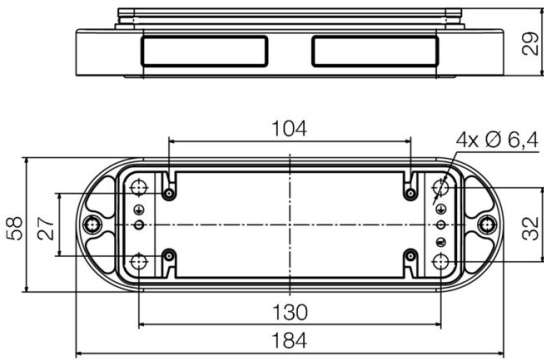

HDC HB 24 TEK AS M4

Weidmüller Interface GmbH & Co. KG
Klingenbergstraße 26
D-32758 Detmold
Germany

Zeichnungen

www.weidmueller.com