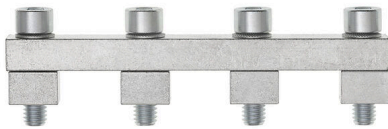

**WQV 95N/120N/4****Weidmüller Interface GmbH & Co. KG**

Klingenbergstraße 26

D-32758 Detmold

Germany

www.weidmueller.com

**Produktbild**

Die Verteilung oder Vervielfältigung eines Potentials auf benachbarte Reihenklennen wird über eine Querverbindung realisiert. Zusätzlicher Verdrahtungsaufwand lässt sich so einfach vermeiden. Auch bei ausgebrochenen Polen ist weiterhin eine Kontaktsicherheit in den Reihenklennen gewährleistet. Unser Portfolio bietet steck- und schraubbare Querverbindungssysteme für Reihenklennen an.

**Allgemeine Bestelldaten**

Ausführung	Querverbinder (Klemmen), geschraubt, silbergrau, 269 A, Polzahl: 4, Raster in mm (P): 27.00, Isoliert: Nein, Breite: 9.5 mm
Best.-Nr.	<a href="#">1826910000</a>
Art	WQV 95N/120N/4
GTIN (EAN)	4032248329960
VPE	5 ST