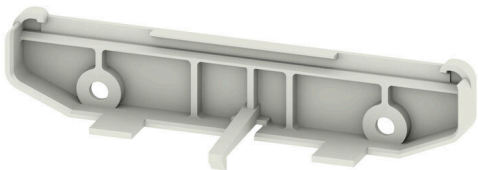

AP 100 GR 7032**Weidmüller Interface GmbH & Co. KG**Klingenbergstraße 26
D-32758 Detmold
Germany

www.weidmueller.com

Das RS 100 Profi bietet Ihnen eine flexible Lösung für Ihre Montagebedürfnisse, da sowohl eine Tragschiene- montage als auch eine Wandmontage möglich ist. Diese Vielseitigkeit erleichtert die Integration in verschiedene Umgebungen und Anwendungen. Das Gehäuse ist für den Eurokarten leiterplatten Standard nutzbar.

Das Profil ist individuell zuschneidbar, sodass Sie es genau an Ihre spezifischen Anforderungen anpassen können. Für besonders schwere Bauteile können zusätzliche Rastfüße verwendet werden, die für eine verbesserte Stabilität sorgen und somit die Sicherheit Ihrer Installation erhöhen.

Ein weiteres praktisches Feature ist die Möglichkeit, ein Abdeckprofil für den Schutz großer Bauteile, zu nutzen.

Allgemeine Bestelldaten

Ausführung	SAK-Reihe, Abschlussplatte, 27.2 mm, grau, Direktmontage
Best.-Nr.	1773410000
Art	AP 100 GR 7032
GTIN (EAN)	4032248141111
VPE	20 ST