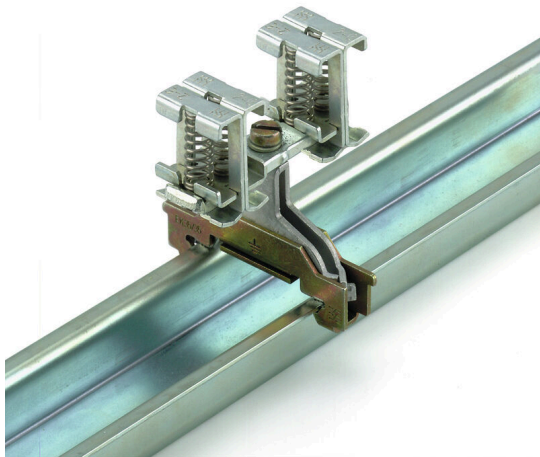

BS 35II KLBÜ2X2-6/2X2-6

Weidmüller Interface GmbH & Co. KG
Klingenbergstraße 26
D-32758 Detmold
Germany

www.weidmueller.com

Produktbild

Mit unserem vielfältigen Angebot an Schirmanschlüssen KLBÜ realisieren Sie flexibel eine selbstnachstellende Schirmkontaktierung – und sorgen für einen störungsfreien Anlagenbetrieb.

Allgemeine Bestelldaten

Ausführung	Klemmbügel, Befestigungsset
Best.-Nr.	1771990000
Art	BS 35II KLBÜ2X2-6/2X2-6
GTIN (EAN)	4032248148714
VPE	10 ST

Technische Daten

Zulassungen

ROHS	Konform
------	---------

Umweltanforderungen

RoHS-Konformitätsstatus	Konform ohne Ausnahme
REACH SVHC	Keine SVHC über 0,1 Gew.-%

Systemkennwerte

Ausführung	Klemmbügel
------------	------------

Werkstoffdaten

Farbe	silber
-------	--------