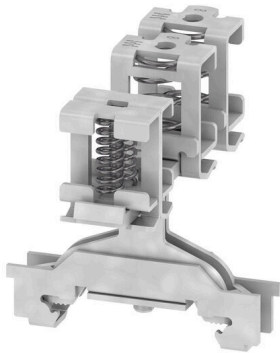

BS 35II KLBUE2X3-8/2X2-6

Weidmüller Interface GmbH & Co. KG
Klingenbergstraße 26
D-32758 Detmold
Germany

www.weidmueller.com

Produktbild

Mit unserem vielfältigen Angebot an Schirmanschlüssen KLBÜ realisieren Sie flexibel eine selbstnachstellende Schirmkontaktierung – und sorgen für einen störungsfreien Anlagenbetrieb.

Allgemeine Bestelldaten

Ausführung	Klemmbügel, Befestigungsset, Stahl
Best.-Nr.	1768020000
Art	BS 35II KLBUE2X3-8/2X2-6
GTIN (EAN)	4032248109296
VPE	10 ST

BS 35II KLBUE2X3-8/2X2-6

Weidmüller Interface GmbH & Co. KG
 Klingenbergstraße 26
 D-32758 Detmold
 Germany

Maße

Durchmesser	3 mm	Versatz TS 35	26.5 mm
-------------	------	---------------	---------

Systemkennwerte

Ausführung	Klemmbügel	Tragschiene	TS 35
------------	------------	-------------	-------

Werkstoffdaten

Werkstoff	Stahl	Farbe	silber
-----------	-------	-------	--------

weitere technische Daten

Befestigungsart	geschraubt	Einbauhinweis	Direktmontage
explosionsgeprüfte Ausführung	Ja		

Klassifikationen

ETIM 8.0	EC002848	ETIM 9.0	EC002848
ETIM 10.0	EC002848	ECLASS 14.0	27-25-03-90
ECLASS 15.0	27-25-03-90		