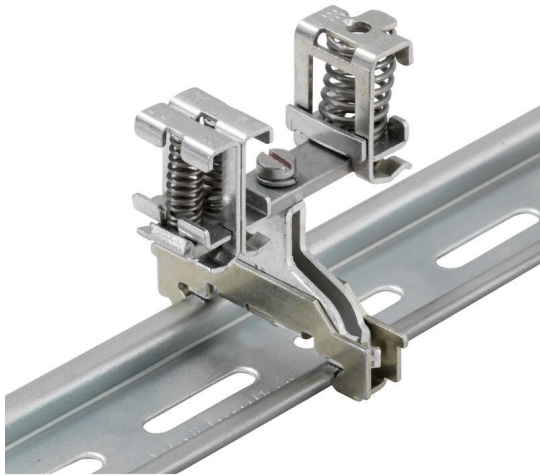

BS 35II KLBUE3-8/2X2-6

Weidmüller Interface GmbH & Co. KG
Klingenbergstraße 26
D-32758 Detmold
Germany

www.weidmueller.com

Produktbild

Mit unserem vielfältigen Angebot an Schirmanschlüssen KLBÜ realisieren Sie flexibel eine selbstnachstellende Schirmkontaktierung – und sorgen für einen störungsfreien Anlagenbetrieb.

Allgemeine Bestelldaten

Ausführung	Klemmbügel, Befestigungsset, Stahl
Best.-Nr.	1749430000
Art	BS 35II KLBUE3-8/2X2-6
GTIN (EAN)	4032248013210
VPE	10 ST

Technische Daten

Zulassungen

ROHS Konform

Abmessungen und Gewichte

Klemmbare Leiter (Bemessungsanschluss)

Kabeldurchmesser, max.	8 mm	Kabeldurchmesser, min.	3 mm
------------------------	------	------------------------	------

Maße

Durchmesser	3 mm	Versatz TS 35	26.5 mm
-------------	------	---------------	---------

Systemkennwerte

Ausführung	Klemmbügel	Tragschiene	TS 35
------------	------------	-------------	-------

Werkstoffdaten

Werkstoff	Stahl	Farbe	silber
-----------	-------	-------	--------

weitere technische Daten