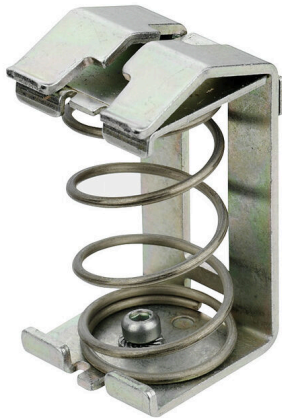

KLBUE 15-32 SC**Weidmüller Interface GmbH & Co. KG**

Klingenbergstraße 26

D-32758 Detmold

Germany

www.weidmueller.com

Produktbild

Mit unserem vielfältigen Angebot an Schirmanschlüssen KLBÜ realisieren Sie flexibel eine selbstnachstellende Schirmkontaktierung – und sorgen für einen störungsfreien Anlagenbetrieb.

Allgemeine Bestelldaten

Ausführung	Klemmbügel, Klemmbügel für Schirmanschluss, Stahl
Best.-Nr.	1718341001
Art	KLBUE 15-32 SC
GTIN (EAN)	4032248032310
VPE	10 ST

KLBUE 15-32 SC

Weidmüller Interface GmbH & Co. KG
 Klingenbergstraße 26
 D-32758 Detmold
 Germany

www.weidmueller.com

Technische Daten

Zulassungen

ROHS	Konform
------	---------

Abmessungen und Gewichte

Tiefe	63.9 mm	Tiefe (inch)	2.5157 inch
Höhe	32 mm	Höhe (inch)	1.2598 inch
Breite	33.25 mm	Breite (inch)	1.3091 inch
Nettogewicht	76.71 g		

Werkstoffdaten

Werkstoff	Stahl	Farbe	silber
Brennbarkeitsklasse nach UL 94	None		

weitere technische Daten

Befestigungsart	einschnappbar	Einbauhinweis	Direktmontage
explosionsgeprüfte Ausführung	Nein	Montageart	Schraube