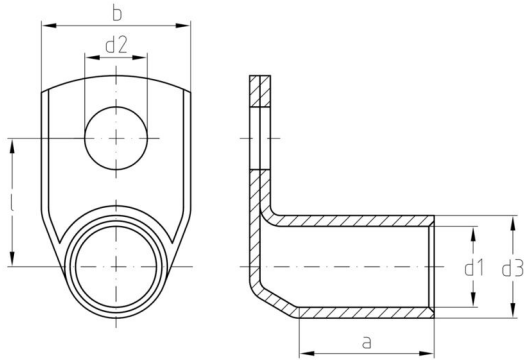

Zeichnungen