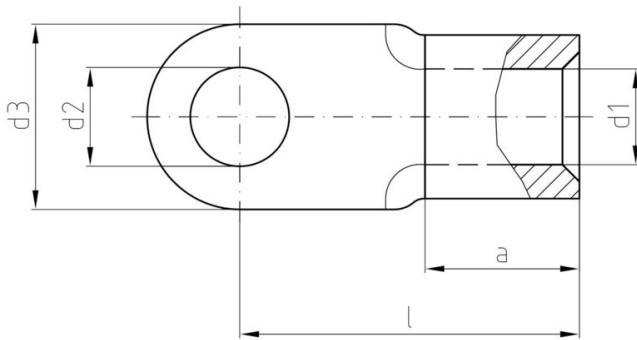

Zeichnungen