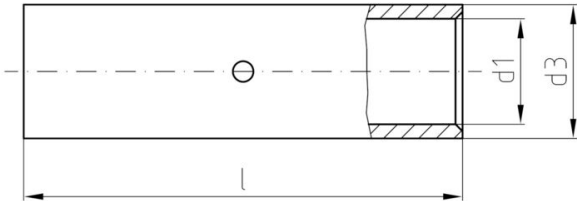

Zeichnungen