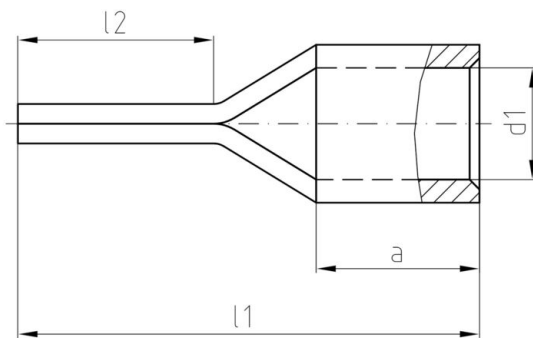

Zeichnungen